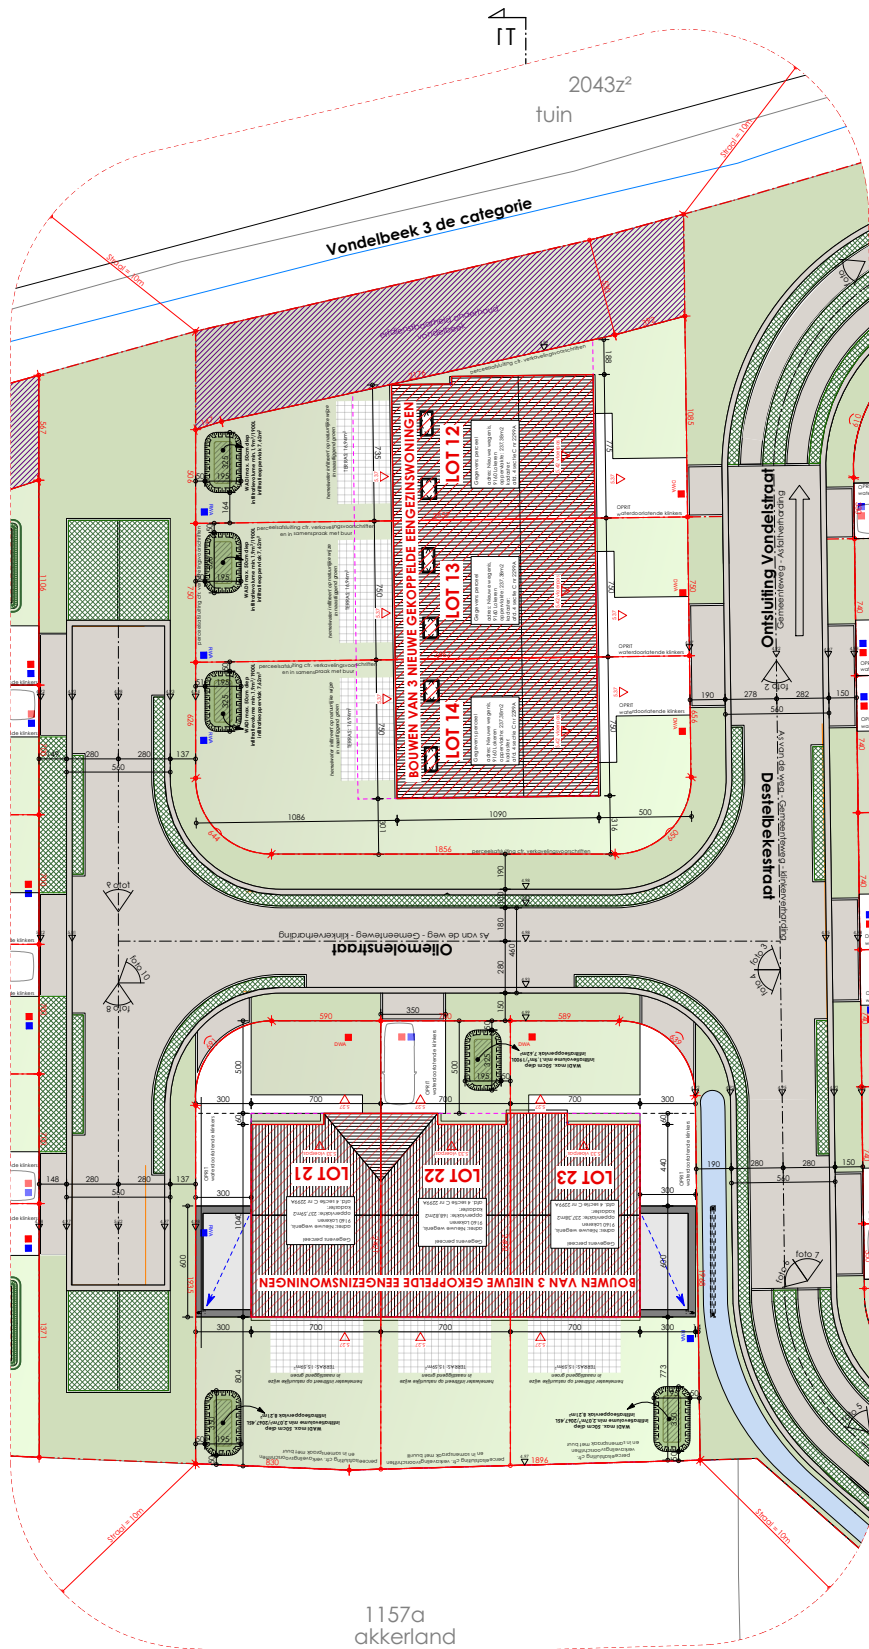

HECTAAR

**LOKEREN
VONDELSTRAAT
LOT 13**

INPLANTING NT

SCHAAL 1:200